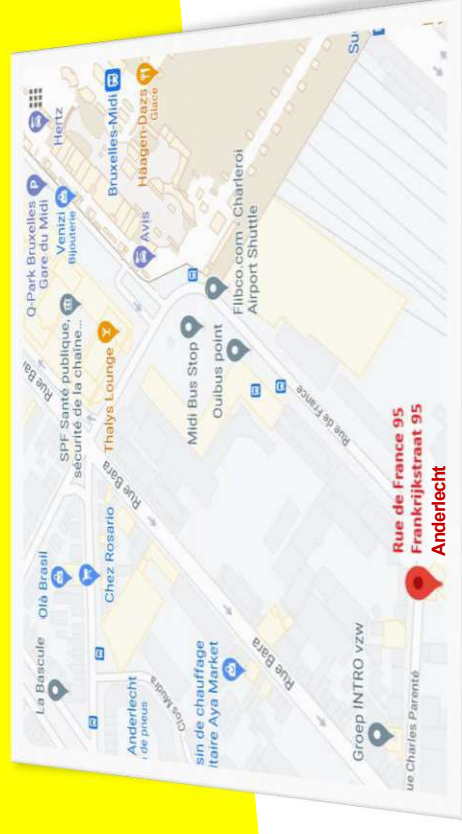

Pour mieux vous servir, votre antenne déménage.

Uw antenne verhuist om u beter van dienst te zijn.

**Dès ce lundi 14 décembre 2020,
retrouvez-nous rue de France 95.**

**Vanaf maandag 14 december 2020
vindt u ons in de Frankrijkstraat 95.**

>>> Dès ce 1^{er} décembre • vanaf 1 december >>>

**Permanence à Forest • onthaalpunt in Vorst
rue Marguerite Bervoets –straat, 1-5**

Mardi/dinsdag : 8:30 – 12:30 | Jeudi/donderdag : 14:00 – 18:30

Antenne Anderlecht – Forest/Vorst :

Lundi/maandag : 8:30 – 12:30, 14:00 – 16:30

Mardi/dinsdag : 8:30 – 12:30

Mercredi/woensdag : 14:00 – 18:30

Jeudi/donderdag : 8:30 – 12:30

Vendredi/vrijdag : 8:30 – 12:30

parking.brussels
agence du stationnement | parkeeragentschap