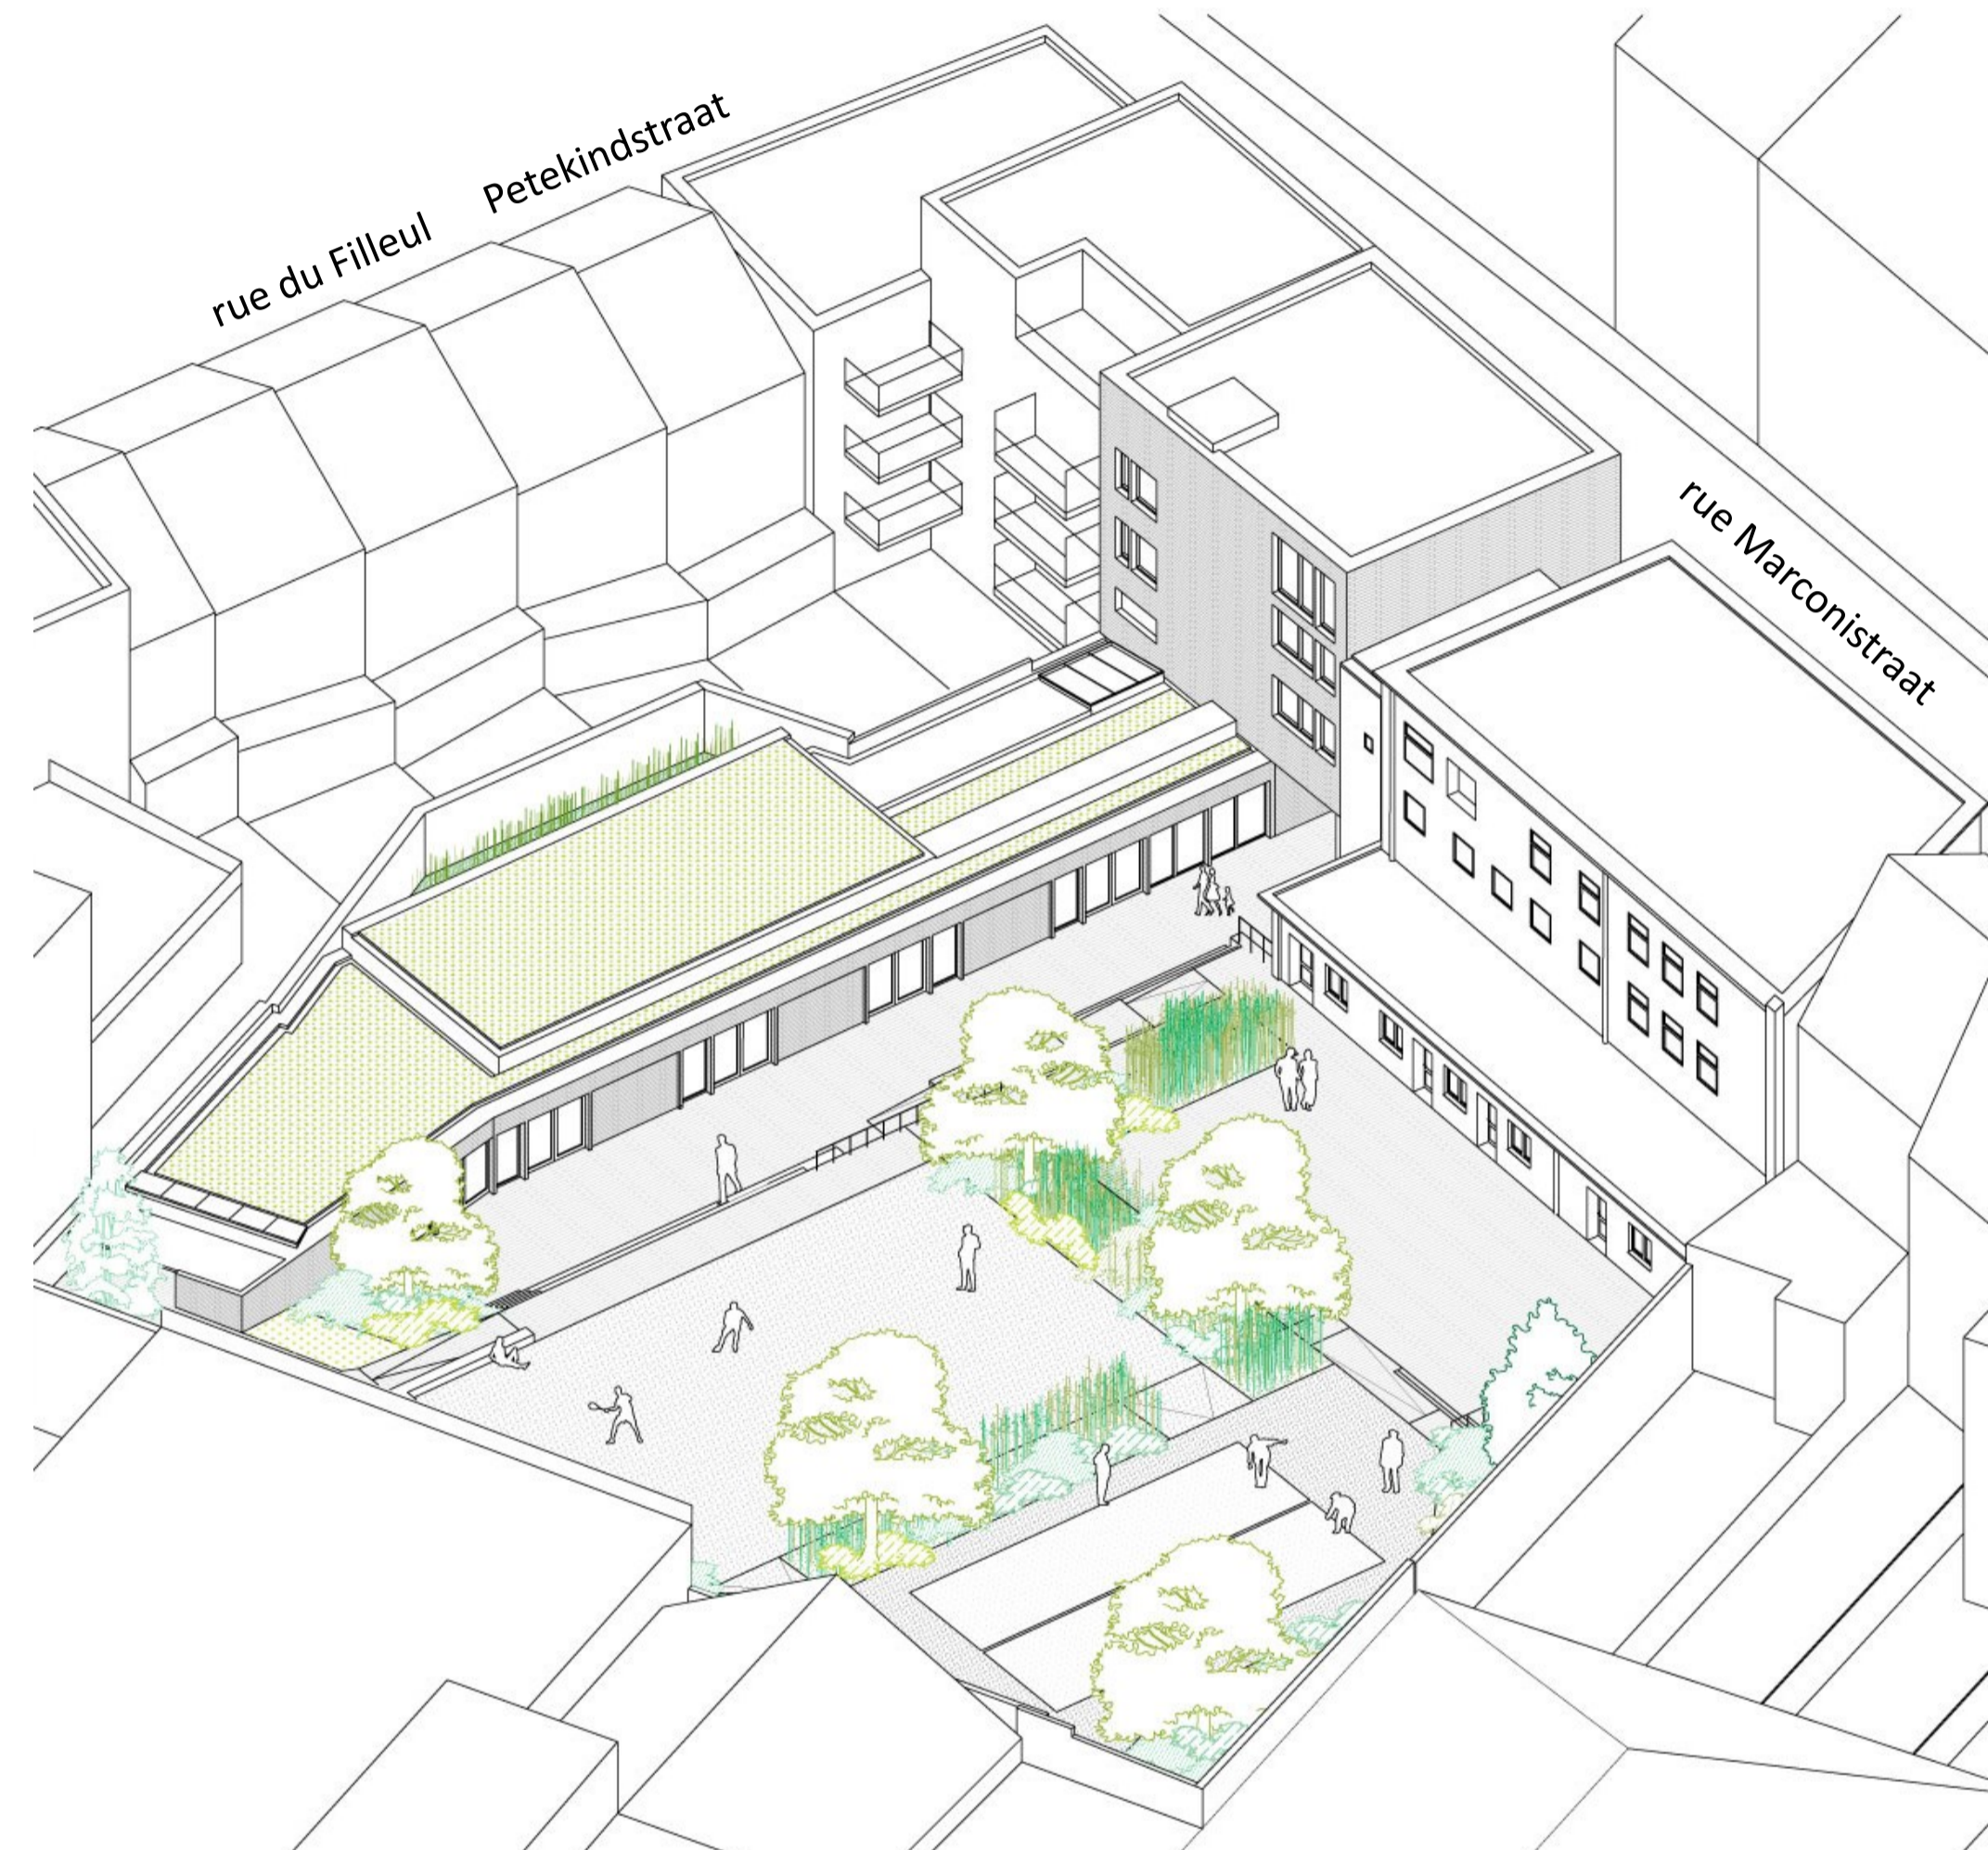

CONSTRUCTION D'UNE MAISON DE QUARTIER ET AMÉNAGEMENT D'ESPACES RÉCRÉATIFS ET PAYSAGERS
BOUW VAN EEN BUURTHUIS EN AANLEG VAN RECREATIEVE EN LANDSCAPPELIJKE RUIMTEN

Le pôle Marconi, un lieu qui rassemble !

Venez bientôt nous y rejoindre et participer aux activités du quartier !

Au côté du centre sénior (CRPR), le pôle Marconi accueillera bientôt les nouveaux locaux de la maison de quartier 'Partenariat Marconi'. Des salles de classe, un atelier artistique et une grande salle polyvalente dans un bâtiment exemplaire au niveau énergétique abriteront bientôt des activités pour tous publics ! Le pôle Marconi, c'est aussi de nouveaux espaces extérieurs: terrasse réservée aux séniors, espace ludique pour les jeunes, potager collectif, pistes de pétanque et esplanades pour profiter des nouveaux jardins. Un intérieur d'îlot reverdurisé et une gestion durable des eaux de pluie sur le site.

De Marconipool, een plaats waar volk bijeenkomt!

Kom binnenkort eens langs en neem deel aan de activiteiten in de wijk!

Naast het centrum voor senioren (RCGO) verwelkomt de Marconipool weldra de nieuwe lokalen van het buurthuis 'Partenariat Marconi'. In een voorbeeldgebouw op vlak van energieprestaties zullen klaslokalen, een artistiek atelier en een grote polyvalente zaal weldra plaats bieden aan activiteiten voor iedereen! De Marconipool staat ook voor nieuwe buitenruimten: terras gereserveerd voor de senioren, ludieke ruimte voor de jongeren, collectieve moestuin, petanquebanen en esplanades om te genieten van de nieuwe tuinen. Een groene long binnen het huizenblok en een duurzaam regenwaterbeheer op de site.