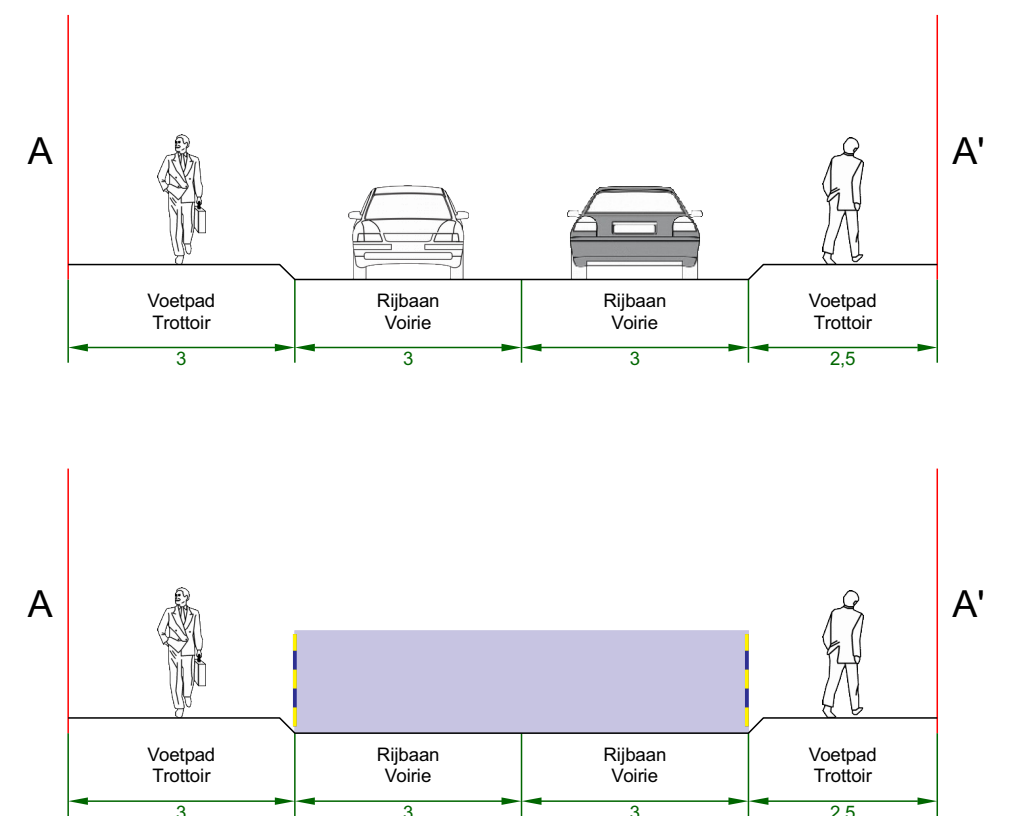

**Legende**

- E3's = 370 m
- Werfzone
- Blauw/geel = 575m

**Coupe / Doorsnede A - A'**

Vorst  
Beukenberg  
Signalisatieplan

Dimension	Formaat	Data	Datum	Numero de plan	Plannummer	Index
A1		20/05/2016			F16-1619-02	B